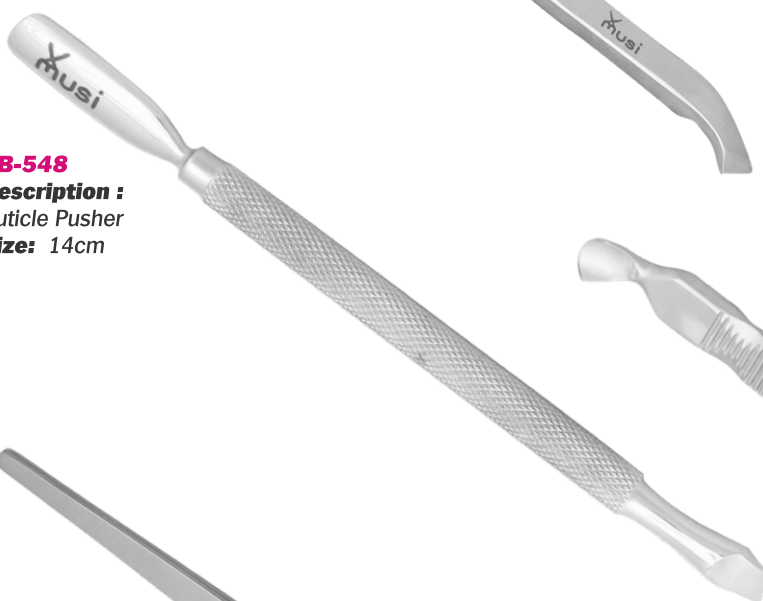

## RB-507

**Description :**  
Cuticle Pusher  
**Size:** 15cm

## RB-523

**Description :**  
Stir Stick Cleaner  
**Size:** 16.5cm

## RB-548

**Description :**  
Cuticle Pusher  
**Size:** 14cm